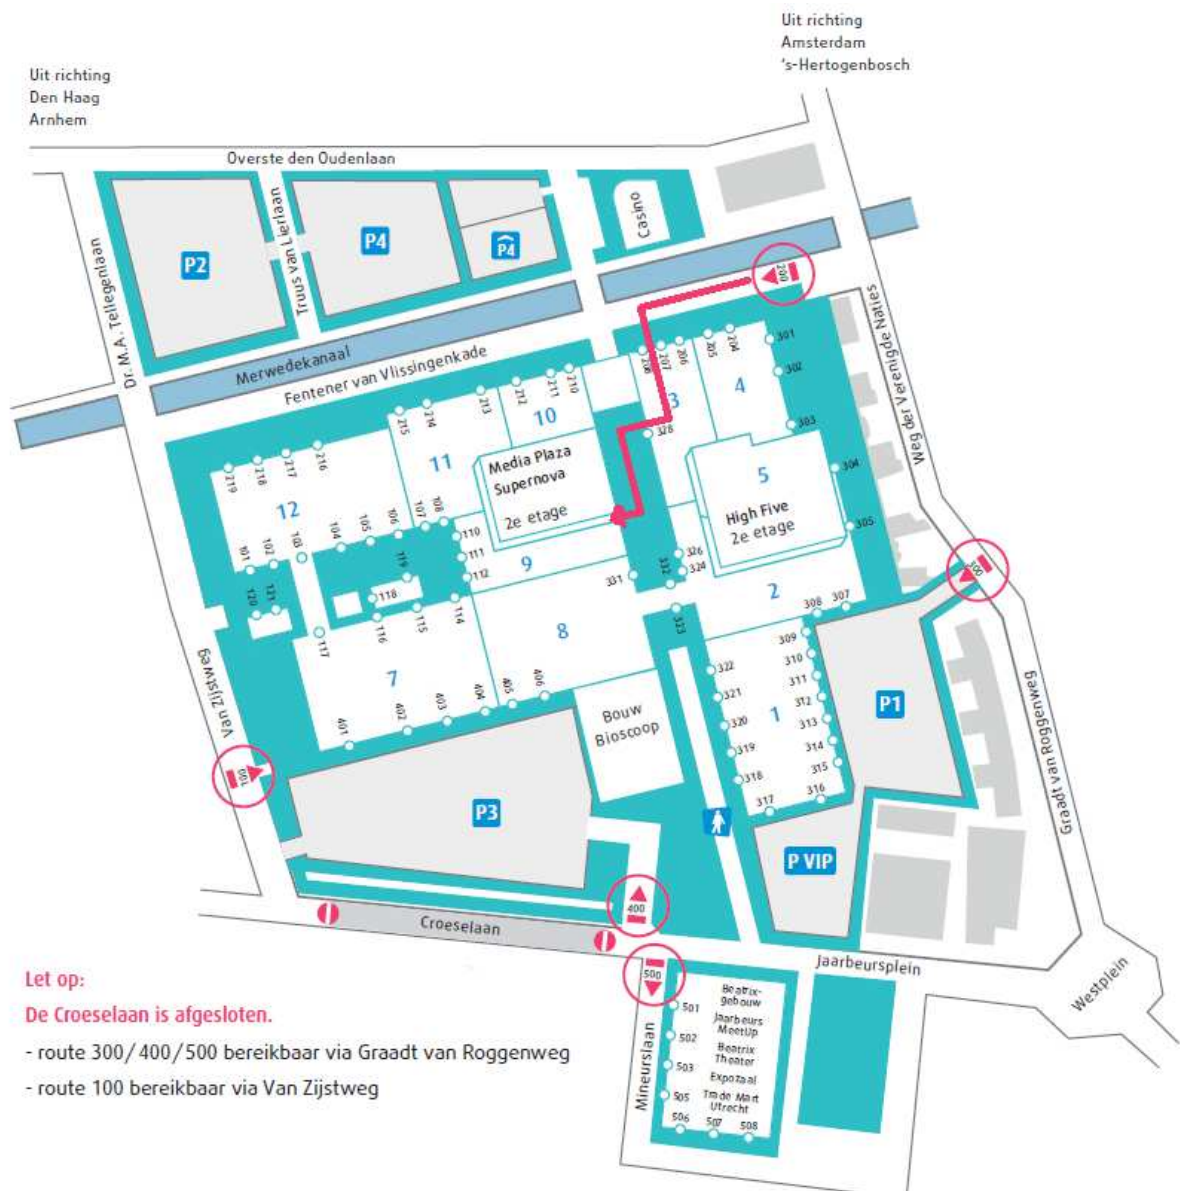

AANLEVERROUTE (VIA HAL 3)

Vanaf de Weg der Verenigde Naties kunt u op de Fentener van Vlissingenkade komen aan de achterzijde van het Jaarbeurs hallencomplex. U kunt zich hier melden bij de slagboom via de aanwezige intercom. Dit betreft route 200 die ook op de borden staat aangegeven richting Jaarbeurs, zie ook onderstaande plattegrond.

U gaat vervolgens het hallencomplex binnen bij deur 207 (hal 3). U rijdt de hal door en rijdt via deur 328 ons binnenterrein op. U gaat linksaf en u vindt goederenlift 31 vervolgens rechts achterin. Via deze lift gaat u 1 etage omhoog en vervolgens komt u via de gang naar rechts bij Media Plaza en Supernova.

Bij vragen onderweg kan contact worden opgenomen met de beveiliging via 030 – 295 5333. De gastvrouw van Media Plaza en Supernova is bereikbaar via 030 – 295 5080. Wij verzoeken u de ingangen vrij te houden.

Let op:

De Croeselaan is afgesloten.

- route 300/400/500 bereikbaar via Graadt van Roggenweg
- route 100 bereikbaar via Van Zijstweg